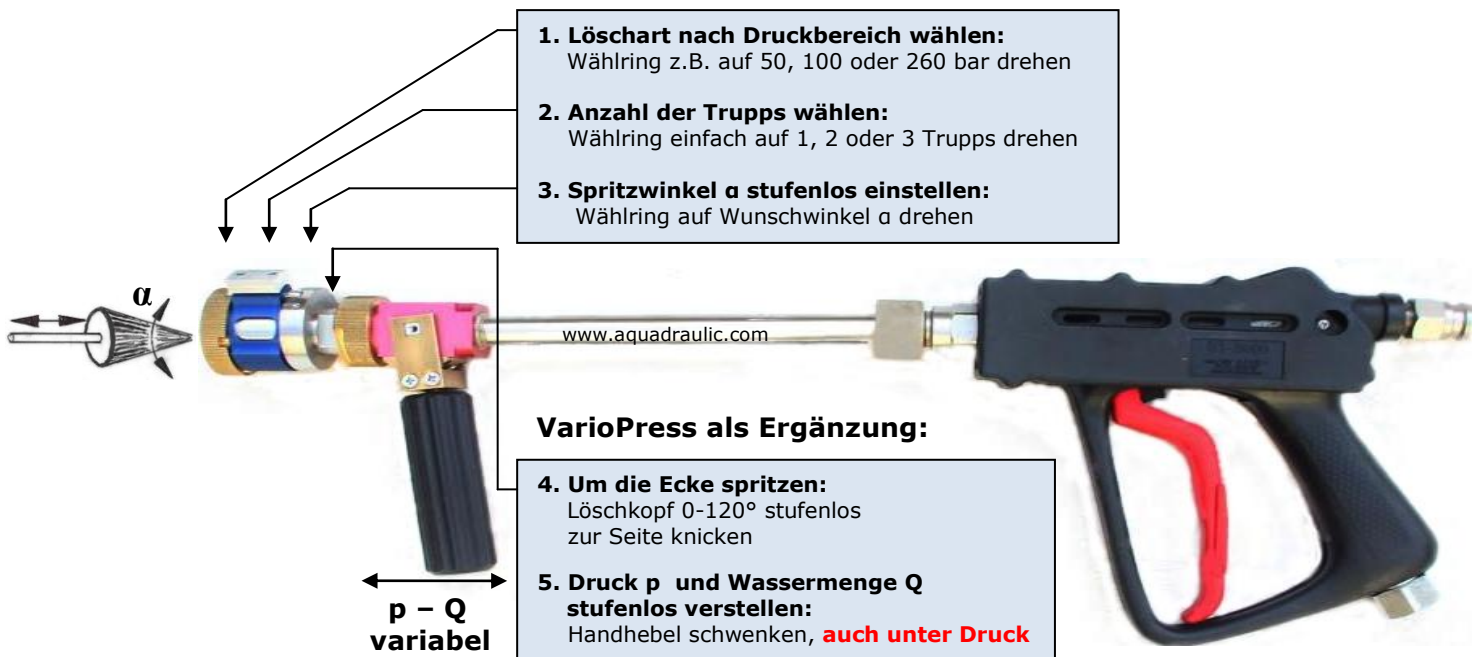

Das punktgenaue Löschen

Bisherige Löscharten hatten pro System jeweils eine eigene, spezialisierte Löschanze, die bei Löschartwechsel komplett mit Antrieb und allem Zubehör ausgewechselt werden musste.

aquadraulic bietet jetzt

- **Universalspritzköpfe als Alleskönner** für mehrere Löscharten
- mit mindestens 4 bis 9 Spritzdüsen für diverse Betriebsarten
- auch mit stufenloser Spritzwinkelverstellung
- wahlweise mit stufenloser Wasserdruck- und Mengenverstellung
- sowie stufenloser Richtstrahlverstellung seitlich bis $2 \times 120^\circ$

Das Ergebnis:

Ein einziger All-In-One Gemeinschafts-Spritzkopf für alles ¹⁰⁾:

Wählen Sie jetzt Ihre Spritzkopfvariante

QuattroFix 	preisgünstigste Variante, 1 Druckbereich 4 feste Spritzdüsen (z.B. 2x Punkt, 2x Fläche) Lösch- und Hilfstrupp simultan möglich
QuattroVario 	4 stufenlos winkelverstellbare Strahlen 2 Druckbereiche wählbar, z.B. 50 + 260 bar Lösch- und Hilfstrupp simultan vorgesehen
BestVario 	bis 8 stufenlos winkelverstellbare Strahlen alle Verstellungen hier auch unter Druck 3-Trupp-Betrieb simultan möglich

Der einfache Betrieb ¹⁰⁾

Und so einfach arbeitet dann z.B. das universelle **BestVario**-System:

Die VarioPress-Vorteile

VarioPress knickt den Spritzkopf nach rechts oder links bis zu 120° seitlich ab, so dass um die Ecke oder in enge Räume wie z.B. in brennende Pkw gespritzt werden kann. Druck p und Wassermenge Q werden nunmehr stufenlos per Handhebel verstellt: Mensch und Tier können jetzt völlig gefahrlos abgelöscht werden. **VarioPress** wird einfach auf eine der obigen Spritzkopfvarianten aufgeschraubt.