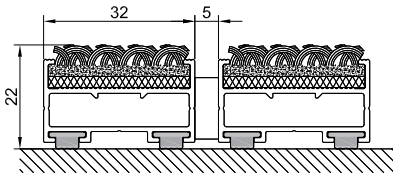

ULTRA MAT 1000

Bukle Halı Fitilli Ribbed Carpet Insert

Ürün kodu	: UM1000
Profil aralığı	: 5 mm
Yükseklik	: 22 mm
Maksimum genişlik	: 3000 mm
Maksimum boy	: 3000 mm
Ağırlık	: 12.30 kg/m ²
Tanımı	: Rulo yapılabilen, uzun ömürlü giriş paspası
Kullanım alanı	: İç ve üstü kapalı dış mekanlar
Kullanım trafiği	: Yoğun trafik
Paspas profili	: Ses yapmayı engelleyen pvc fitilli alüminyum profil
Kullanılan fitil	: Sağlam, dayanıklı, uzun ömürlü, ithal bukle halı fitil
Bağlantı	: Plastik kaplı galvanizlenmiş çelik tel

Code	: UM1000
Spacer width	: 5 mm
Height	: 22 mm
Max. profile length	: 3000 mm
Max. walking depth	: 3000 mm
Weight	: 12.30 kg/m ²
Description	: Roll-up, hard-wearing entrance mat
Application	: Indoor and covered outdoor areas.
Use	: Heavy traffic
Support chassis	: Rigid aluminium with impact sound insulation underlay
Tread surface	: Robust, weather-proof coarse fibre ribbed carpet strips
Connection	: Plastic coated, galvanized steel wire