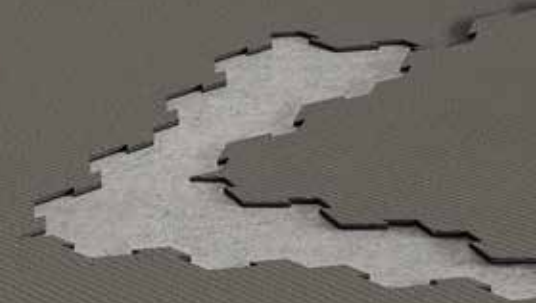

LockTiles® is a brand new and unique carpet tile shape with laser cut edges. This means that the edges interlock around each other and always will fit together in all directions – meter for meter, no matter the size of the area.

The LockTiles® guarantees an effective and perfect installation with a completely homogeneous surface making the joints less visible.

The new carpet tile is specifically developed for customers, who want the best within flat woven carpet tiles and their many advantages, and simultaneously want the exclusive look of a broadloom.

LockTiles® ist eine ganz neue und einzigartige Teppichfliesenform mit laser-geschnittenen Kanten. Das bedeutet, dass die Fliesen sich ringsum fest zusammenschließen und immer passgenau in alle Richtungen sind – Meter auf Meter, ungeachtet der Fläche.

LockTiles® ergeben eine effektive und perfekte Verlegung, sowie eine vollständige, homogene Flächenwirkung, mit wenig störenden Übergängen im Bereich der Kanten.

Die neue Teppichfliese ist für Kunden entwickelt, die das Beste von flachgewebten Teppichfliesen und deren Vorteile erwarten – und sich gleichzeitig das exklusive Aussehen eines Teppichbodens wünschen.