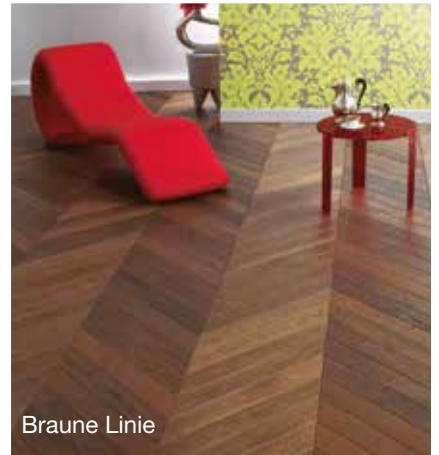

BESPOKE

1 EINE FARBE