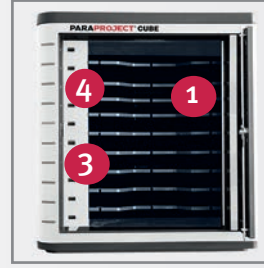

PARAPROJECT® Cube U10 für Tablets

Ausstattung:

1. Horizontale verstellbare Fächer
2. Versenkbare Tür mit integriertem Zahlenschloss
3. USB-Lade- und Sync-Anschluss mit LED Anzeige pro Slot
4. Freie Connectorwahl, 30-Pin, Lightning Anschluss oder Micro-USB

Fächer	max. Tablet Größe
10	28 x 242 x 280 mm
8	37 x 242 x 280 mm
6	52 x 242 x 280 mm

5. Integriertes Netzteil lädt zentral mit je 2.4 Ampere pro Tablet (keine Original-Netzteile erforderlich)
6. Seitliche Tragemulden
7. Aktives Belüftungssystem
8. Gummierte Oberseite als Ablagefläche nutzbar
9. Stapelbar, max. 2-fach, auf einem Untergrund mit mind. 50 kg Tragkraft
10. Rückseite mit Anschlüssen für Stromversorgung, Synchronisation über USB Typ B Anschluss

PARAPROJECT® CUBE für Tablet	Artikelnummern/Eigenschaften
PARAPROJECT® CUBE universell einsetzbar für alle Tablets bis 11,6“, iPad, Galaxy, Kindle und Windows. USB Kabeltyp unten auswählen!	990.570-999 (Version EU) 990.572-999 (Version UK) 990.571-999 (Version CH) 990.573-999 (Version US)
USB auf 30 Pin-Connector Anschlusskabel für iPad Generation 2 + 3	990.548-999
USB auf 30 Pin-Connector Anschlusskabel für Samsung Galaxy Tab2/Note	990.551-999
USB auf Lightning-Connector Anschlusskabel für iPad 4, Air, Air2 und mini, ca. 40 cm lang	990.554-999
USB auf Micro-USB-Kabel, ca. 40cm lang, für z.B. Samsung Galaxy ab Tab3 und andere Tablets	990.553-999
Größe: B x T x H	400 x 350 x 430 mm
Gewicht:	15,5 kg ohne Geräte
Material:	Außenwände, Boden und Beschläge aus pulverbeschichtetem Metall, Tablet-Fächer
Anschlüsse:	1 x USB 2.0 Typ B, Sync per Kabel (90 cm Typ A-B, inklusive),
Netzteil, intern:	Input 100 – 240V AC, Output: DC 5 V, lädt 10 Tablets gleichzeitig mit max 2,4 A pro USB-Port, 180 cm Zuleitung enthalten

Synchronisation

iOS, Android und Windows Geräte können auf unterschiedliche Weisen drahtlos oder über USB synchronisiert werden. Da auf die Vielzahl von Möglichkeiten hier nicht eingegangen werden kann, können wir keine grundsätzlich „beste“ Empfehlung geben. Es kommt auf die individuelle IT Infrastruktur und zuständige Administration an.

Vereinfachte Empfehlung:

iOS: Apple Configurator für bis zu 30 Tablets, Sync per USB und Mac-Computer möglich. Sync per Wifi über MDM (Mobile Device Management Software) möglich.

Android: USB-Sync über Host Computer mit Standard Software des jeweiligen Herstellers möglich. Sync per Wifi über MDM (Mobile Device Management Software) möglich.

Windows: USB-Sync über Host Computer/Server mit Microsoft Exchange Software des jeweiligen Herstellers möglich. Sync per Wifi über MDM (Mobile Device Management Software) möglich.

iOS, iTunes, Apple Configurator and MacBook are trademarks of Apple Inc., registered in the US and other countries. Android is a trademark of Google Inc., Windows is a trademark of Microsoft Inc., registered in the US and other countries.

Hersteller: