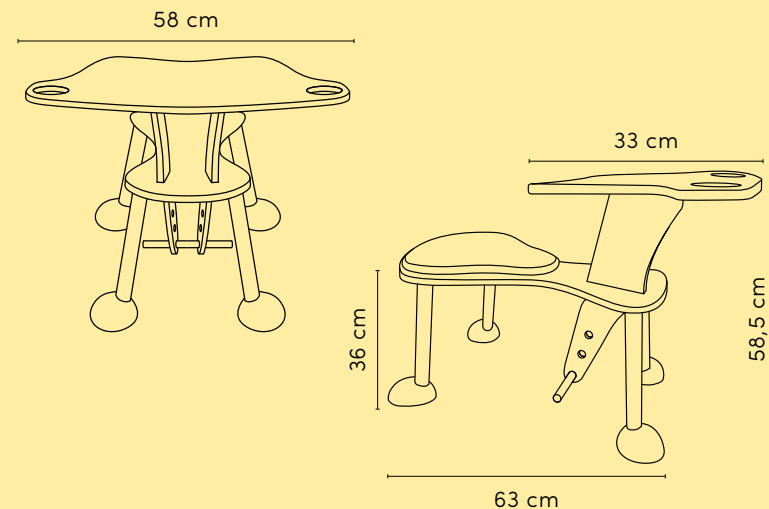

TECHNISCHE DATEN SPECIFICATIONS

Sitzfläche—Baumwolle mit Kaltschaumfüllung, waschbar bei 40°C
Seat—Cotton with cold foam, washable at 40°C

Multiplex Buche, farblos lackiert / Tischfläche: Resopalbeschichtung
Plywood, beech, clear varnished / Tabletop: laminated

100 kg Belastbarkeit
100 kg max. load

Art.Nr. 500010
Sitz: rot/FüÙe: blau
Seat: red/Feet: blue

Art.Nr. 500030
Sitz: schwarz/FüÙe: buche
Seat: black/Feet: beech

Art.Nr. 500020
Sitz: blau/FüÙe: rot
Seat: blue/Feet: red