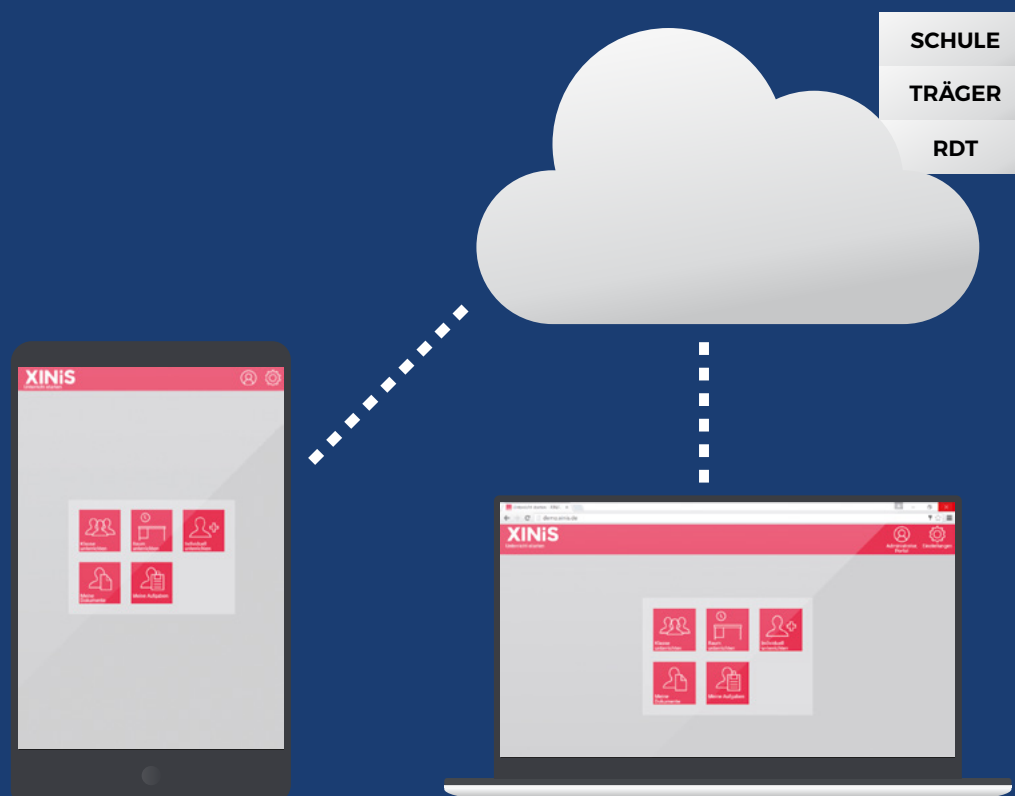

WEBGESTÜTZT UNTERRICHTEN

XINiS

- Das modernste Schulnetz
- Flexible Gestaltung
- Minimale Anforderungen
- Browserbasiert

// RDT

Einfach einfach

Mit dem PC-gestützten Unterricht ergeben sich neue Anforderungen an Lehrkräfte und Administratoren: Im Idealfall stehen die Unterrichtsinhalte im Vordergrund und die genutzten PCs, Notebooks oder Tablets sind effektive Hilfsmittel für Lehrkräfte und Schüler.

Damit Sie dieses Modell auch im Schulalltag problemlos umsetzen können, benötigen Sie eine einfach und schnell zu nutzende Lösung, mit der alle in der Klasse oder im Kurs genutzten Geräte kontrolliert und in den Unterricht eingebunden werden können.

UNTERRICHT FLEXIBEL GESTALTEN

Einfach durch Modularität

XINiS zeichnet sich durch seinen modularen Aufbau aus. Dadurch ist auch gewährleistet, dass Sie nur für die Module zahlen, die Sie auch nutzen, aber auch jederzeit um zusätzliche Module erweitern können.

Einfache Anforderungen

Durch seinen Aufbau stellt XINiS minimale Anforderungen an Ihren Rechner und Ihre mobilen Geräte, an Ihr Netz und ggf. an Ihren Server. Die Lehreroberfläche ist per Webbrowser von einem beliebigen Gerät aufrufbar.