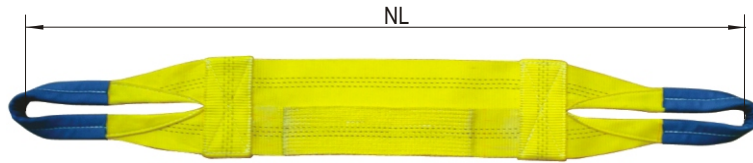

## WIDE WEBBING SLINGS

Colour	Width mm	Ply	min NL m	max NL m	W.L.L.		
					 kg	 kg	 kg
violet	60	1	0.5	20	2000	1400	1000
violet	60	2	0.5	20	4000	2800	2000
violet	60	3	0.5	20	6000	4200	3000
violet	60	4	0.5	20	8000	5600	4000
green	120	1	1.0	20	4000	2800	2000
green	120	2	1.0	20	8000	5600	4000
green	120	3	1.0	20	12000	8400	6000
green	120	4	1.0	20	16000	11200	8000
yellow	180	1	1.0	20	6000	4200	3000
yellow	180	2	1.0	20	12000	8400	6000
yellow	180	3	1.0	20	18000	12600	9000
yellow	180	4	1.0	20	24000	16800	12000
grey	240	1	2.0	50	8000	5600	4000
grey	240	2	2.0	50	16000	11200	8000
grey	240	3	2.0	50	24000	16800	12000
grey	240	4	2.0	50	32000	22400	16000
red	300	1	2.0	50	10000	7000	5000
red	300	2	2.0	50	20000	14000	10000
red	300	3	2.0	50	30000	21000	15000
red	300	4	2.0	50	40000	28000	20000
brown	360	1	2.0	50	12000	8400	6000
brown	360	2	2.0	50	24000	16800	12000
brown	360	3	2.0	50	36000	25200	18000
brown	360	4	2.0	50	48000	33600	24000
blue	480	1	3.0	50	16000	11200	8000
blue	480	2	3.0	50	32000	22400	16000
blue	480	3	3.0	50	48000	33600	24000
blue	480	4	3.0	50	64000	44800	32000
orange	600	1	3.0	50	20000	14000	10000
orange	600	2	3.0	50	40000	28000	20000
orange	600	3	3.0	50	60000	42000	30000
orange	600	4	3.0	50	80000	56000	40000
orange	600	5	3.0	50	100000	70000	50000